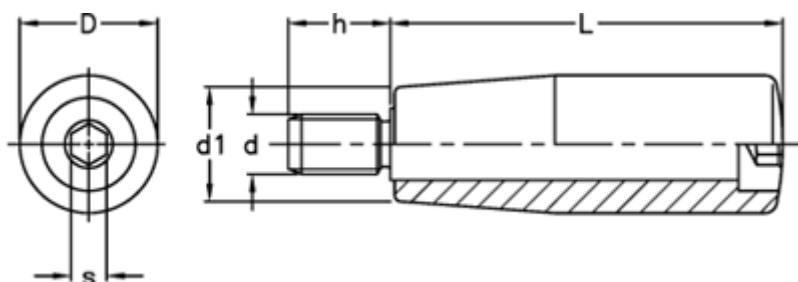

Varenummer: 2304022511  
Beskrivelse: E+G Drejelig cylindergreb m/gevind  
I.281/65+x-M8

## Mål

|      |      |
|------|------|
| D    | = 23 |
| d1   | = 19 |
| d 6g | = M8 |
| h    | = 17 |
| L    | = 65 |
| s    | = 6  |